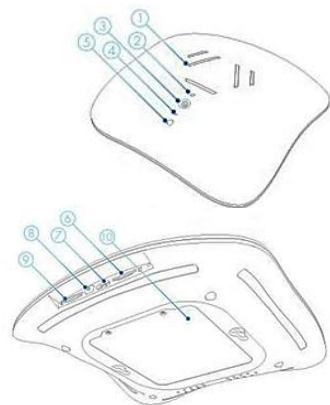

Caratteristiche Tecniche

DIMENSIONI

140mm x 140mm x 40,5mm

MATERIALE E DESIGN

Materiale Scocca: DC+ABS, Materiale diffusori: PC

APPLICAZIONE SMARTPHONE E TABLET

Gratuita, disponibile su App Store e Google Play

CONTENUTO DELLA CONFEZIONE

Gateway Edison, batteria al litio, scheda SD 16 GB, cavetto micro-usb, alimentatore da muro.

- 1 5 tasti di comando
- 2 Flash
- 3 Videocamera 5Mpix
- 4 Microfono
- 5 Led Infrarossi
- 6 Slot SIM Card
- 7 Micro USB
- 8 Alimentazione
- 9 Slot SD Card
- 10 Slot batteria